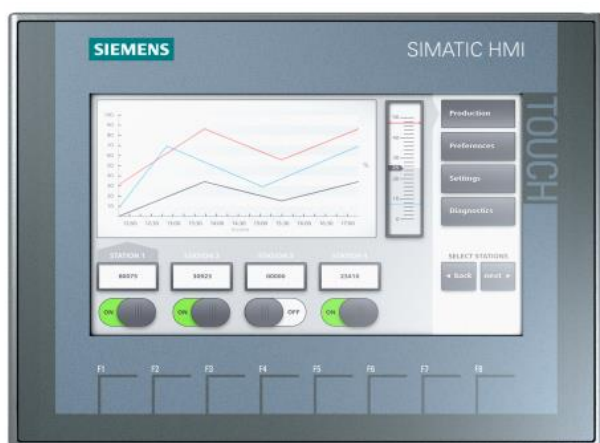

اطلاعات را نمایش می دهند هم قابلیت اعمال دستورات کار بر را دارا می باشند . در برند زیمنس HMI ها در انواع زیر موجود می باشند.

۱. BASIC PANEL